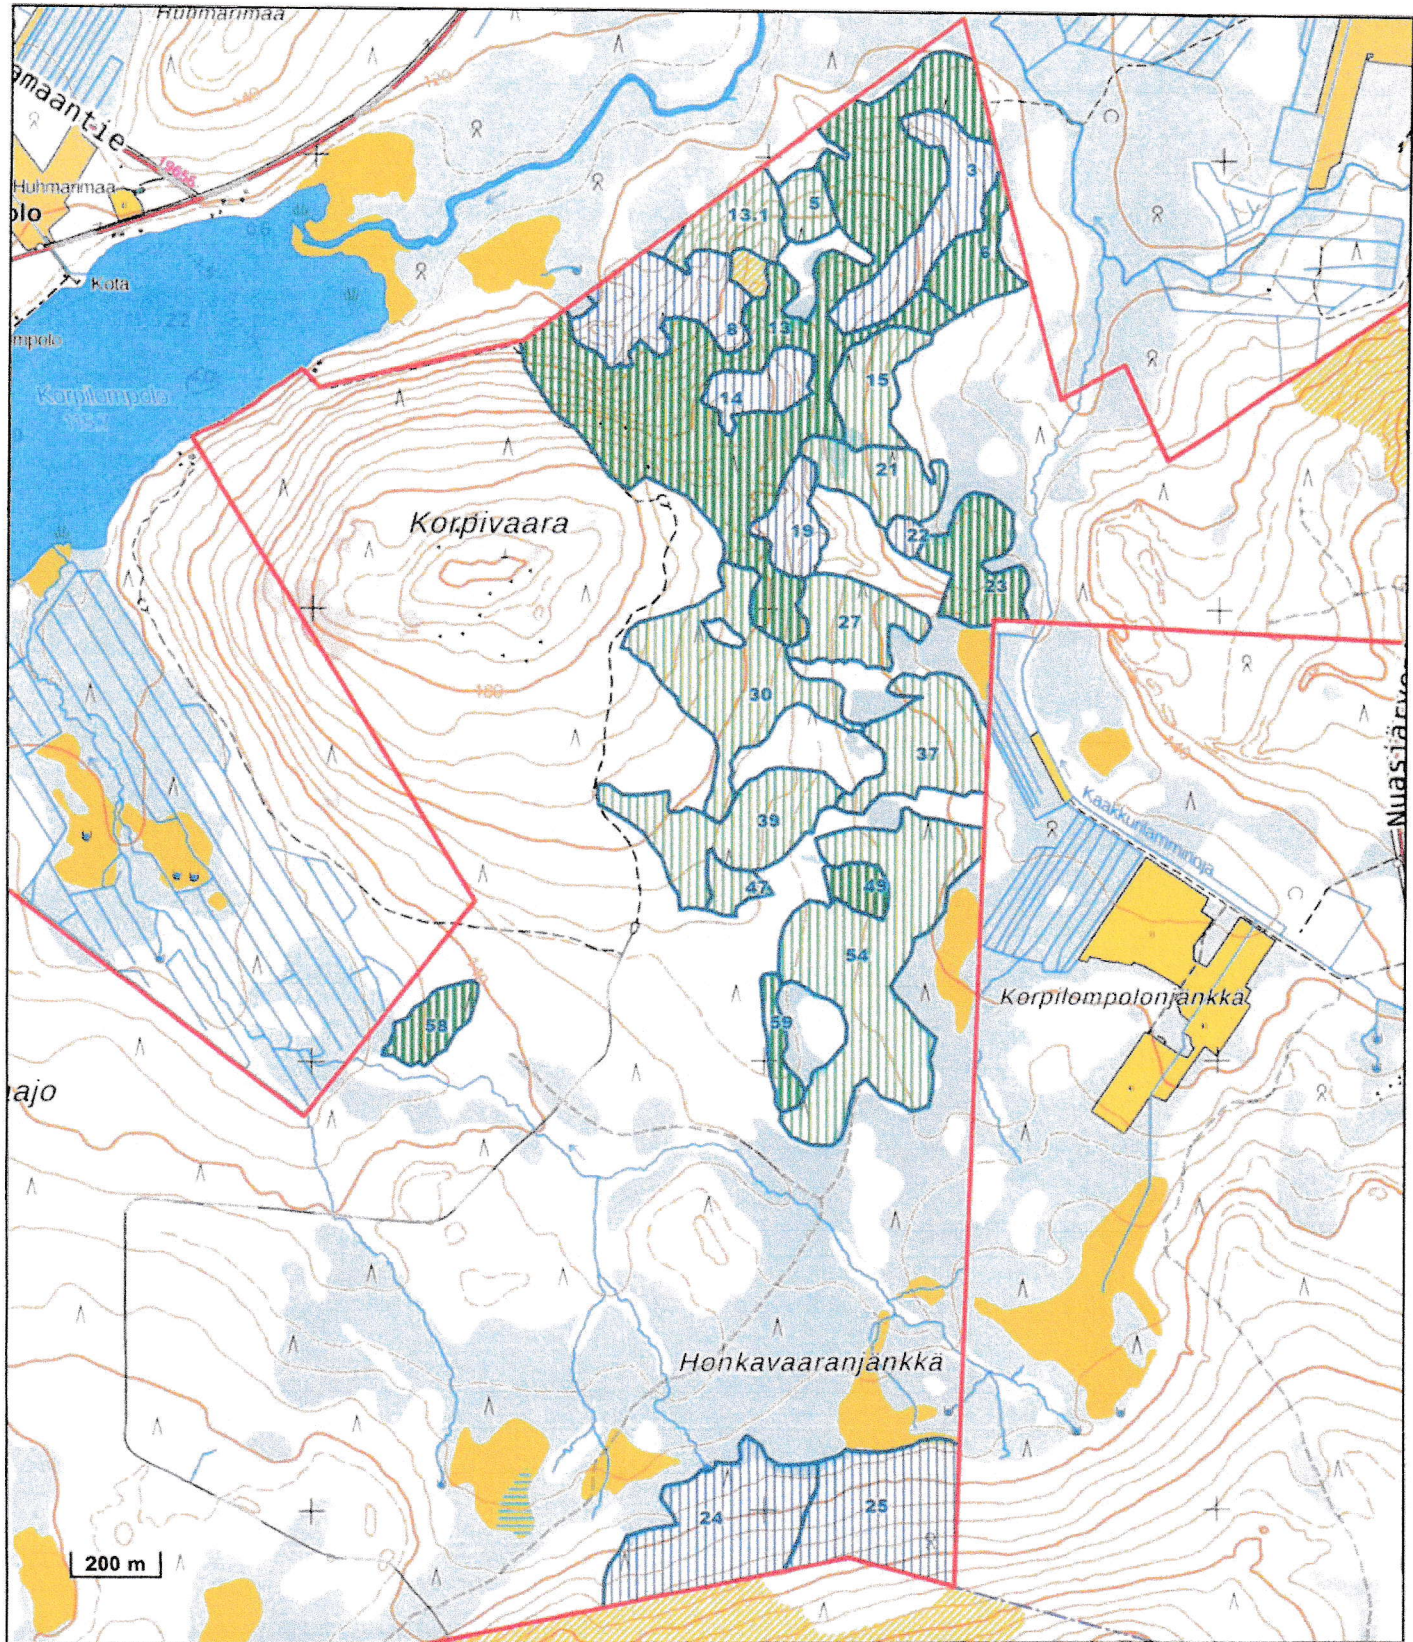

VAREJOEN-KÄTKÄVAARAN YHTEISMETSÄ  
HARTAANTIE 13 A 39  
90500 OULU

METSÄNHOITOYHDISTYS YLITORNIO RY  
Kunta : 854 Pello  
Kylä : 874 -  
Tila: 6:0 YHTEISMETSÄ  
Kp: 404871, 7408507

TYÖMAAKARTTA  
2.10.2020 klo 13.02  
Ms : 854-209-1  
Työmaa : 13-421-064E-20 139.2 ha  
Mittakaava: 1:16000

## TEEMASELITE

## PINTA-ALA KPL

## HAKKUUT

Ensiharvennus

56,7 ha (10)

Harvennushakkuu

45,7 ha (6)

Avohakkuu

36,8 ha (7)